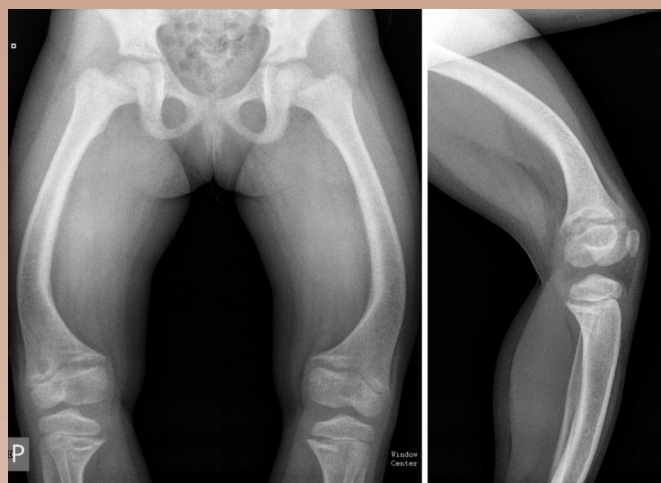

# ULLETIN

**ČASOPIS VĚNOVANÝ PROBLEMATICE SKELETU  
A JOURNAL DEVOTED TO PROBLEMS OF THE SKELETON**

**INDEXED IN EMBASE (EXCERPTA MEDICA DATABASE)**

**Časopis je indexován v Seznamu recenzovaných neimpaktovaných periodik Rady pro výzkum, vývoj a inovace, poradního orgánu vlády ČR**